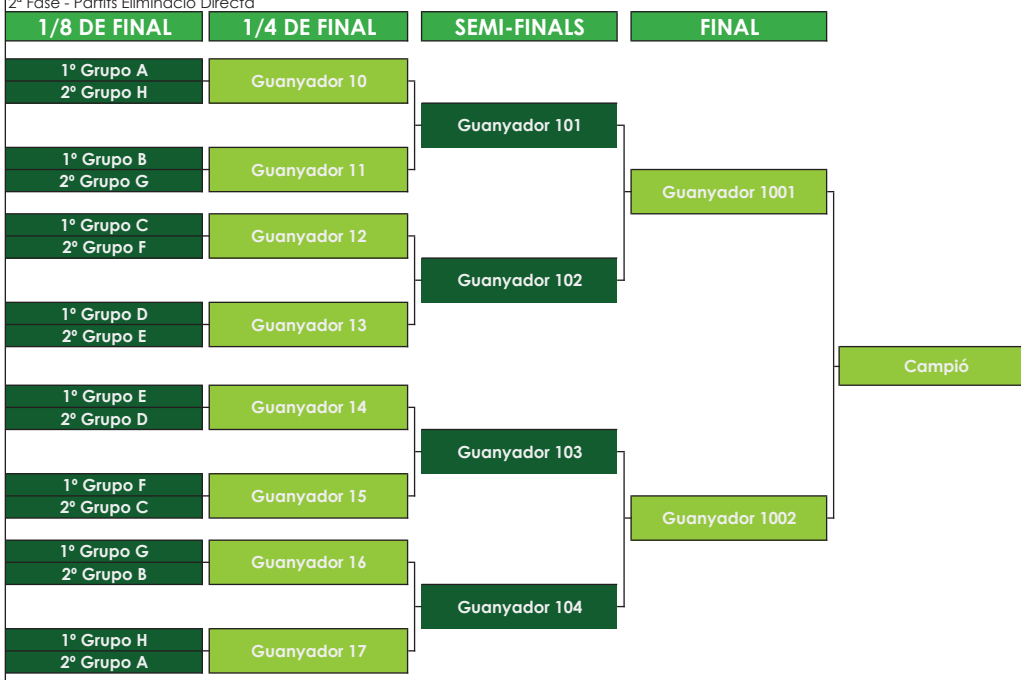

BENJAMÍN A (2003)

DIUMENGE / DOMINGO 02/06/2013

FASE FINAL

Vuitens de final / Octavos de final					
9:00 - 9:30	CAMPO 1 - AIXOVALL	1r GRUP A			2n GRUP H (10)
	CAMPO 2 - AIXOVALL	1r GRUP B			2n GRUP G (11)
9:30 - 10:00	CAMPO 1 - AIXOVALL	1r GRUP C			2n GRUP F (12)
	CAMPO 2 - AIXOVALL	1r GRUP D			2n GRUP E (13)
10:00 - 10:30	CAMPO 1 - AIXOVALL	1r GRUP E			2n GRUP D (14)
	CAMPO 2 - AIXOVALL	1r GRUP F			2n GRUP C (15)
10:30 - 11:00	CAMPO 1 - AIXOVALL	1r GRUP G			2n GRUP B(16)
	CAMPO 2 - AIXOVALL	1r GRUP H			2n GRUP A (17)
Quarts de final / Cuartos de final					
11:00 - 11:30	CAMPO 1 - AIXOVALL	GUANYADOR/GANADOR 10			GUANYADOR/GANADOR 11 - (101)
	CAMPO 2 - AIXOVALL	GUANYADOR/GANADOR 12			GUANYADOR/GANADOR 13 - (102)
12:00 - 12:30	CAMPO 1 - AIXOVALL	GUANYADOR/GANADOR 14			GUANYADOR/GANADOR 15 - (103)
	CAMPO 2 - AIXOVALL	GUANYADOR/GANADOR 16			GUANYADOR/GANADOR 17 - (104)
Semi-finals / Semifinales					
17:30 - 18:00	CAMPO 1 - AIXOVALL	GUANYADOR/GANADOR 101			GUANYADOR/GANADOR 102 - (1001)
	CAMPO 2 - AIXOVALL	GUANYADOR/GANADOR 103			GUANYADOR/GANADOR 104 - (1002)
Final Fase Final					
18:30 - 19:00	CAMPO 1 - AIXOVALL	GUANYADOR/GANADOR 1001			GUANYADOR/GANADOR 1002

CATEGORIA A (2003) - 32 EQUIPS

1ª FASE - 8 GRUPS DE 4 EQUIPS

El 1er i 2on de cada grup se classifiquen per Fase Final. Els 3ers i 4rts passen a la Fase de Consolació

A	B	C	D
FC BARCELONA	CF IGUALADA	VALENCIA CF	CD CASTELLÓN
ESCALDES	CE SANTES CREUS	CE PREMIA DE DALT	ALTETIC VILAFRANCA
BURRIANA FUTBOL BASE	ESCOLA FUTBOL MATARÓ CE	IGUALADA ESPORTIU	UE SANTA CLARA
CF PALAMOS	EC GRANOLLERS	ATLÉTICO PERINES	FE PALAMOS
E	F	G	H
RCD ESPANYOL	NÀSTIC TARRAGONA	VILLARREAL CF	VIC-RIUPRIMER
UE SANTA COLOMA	JUNIOR	CLUB GIMNÀSTIC MANRESA	CF REUS ESPORTIU
CF LES FRANQUESES	CF BADALONA	CF MARTORELL	ESCOLA FUTBOL GAVA
CF SANT JUST	FC ORDINO	CE PLA D'URGELL	CEEUE TARREGA

FASE FINAL

2ª Fase - Partits Eliminació Directa

FASE CONSOLACIÓ

2ª Fase - Partits Eliminació Directa