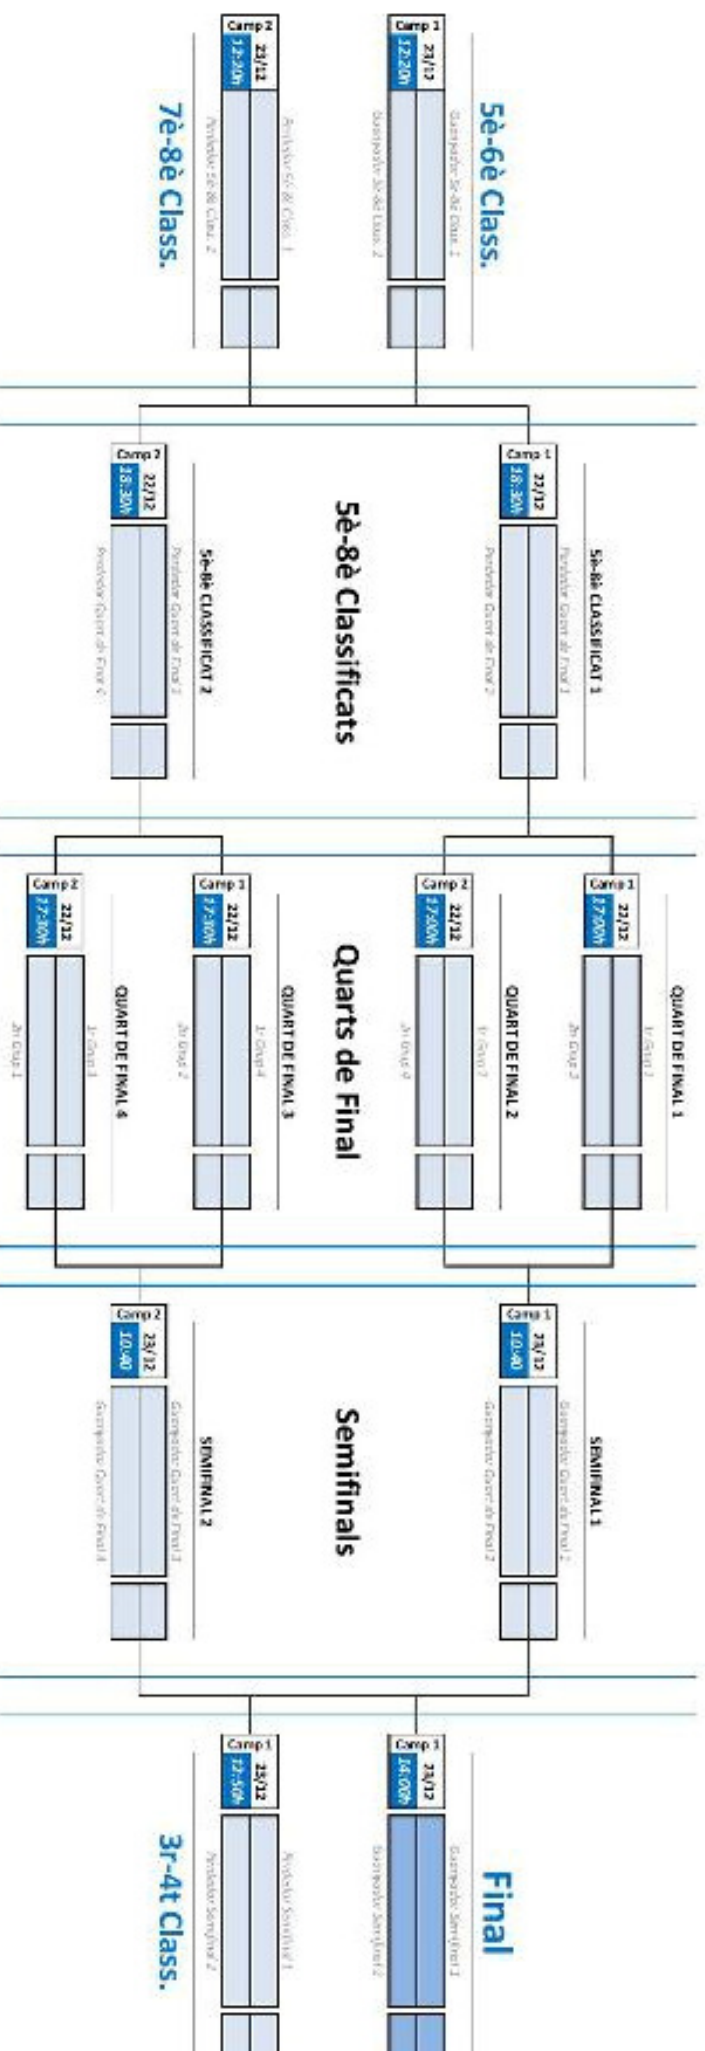

III Torneig de Nadal Aleví 2012 - Powerade Cup

Fase final - Camp Futbol Mpol. Clot de la Mel (Barcelona)

FASE FINAL - Categoria 2001

Classificació Fase Final - Categoria 2001

1r Classificat

2n Classificat

3r Classificat

4t Classificat

5è Classificat

6è Classificat

7è Classificat

8è Classificat