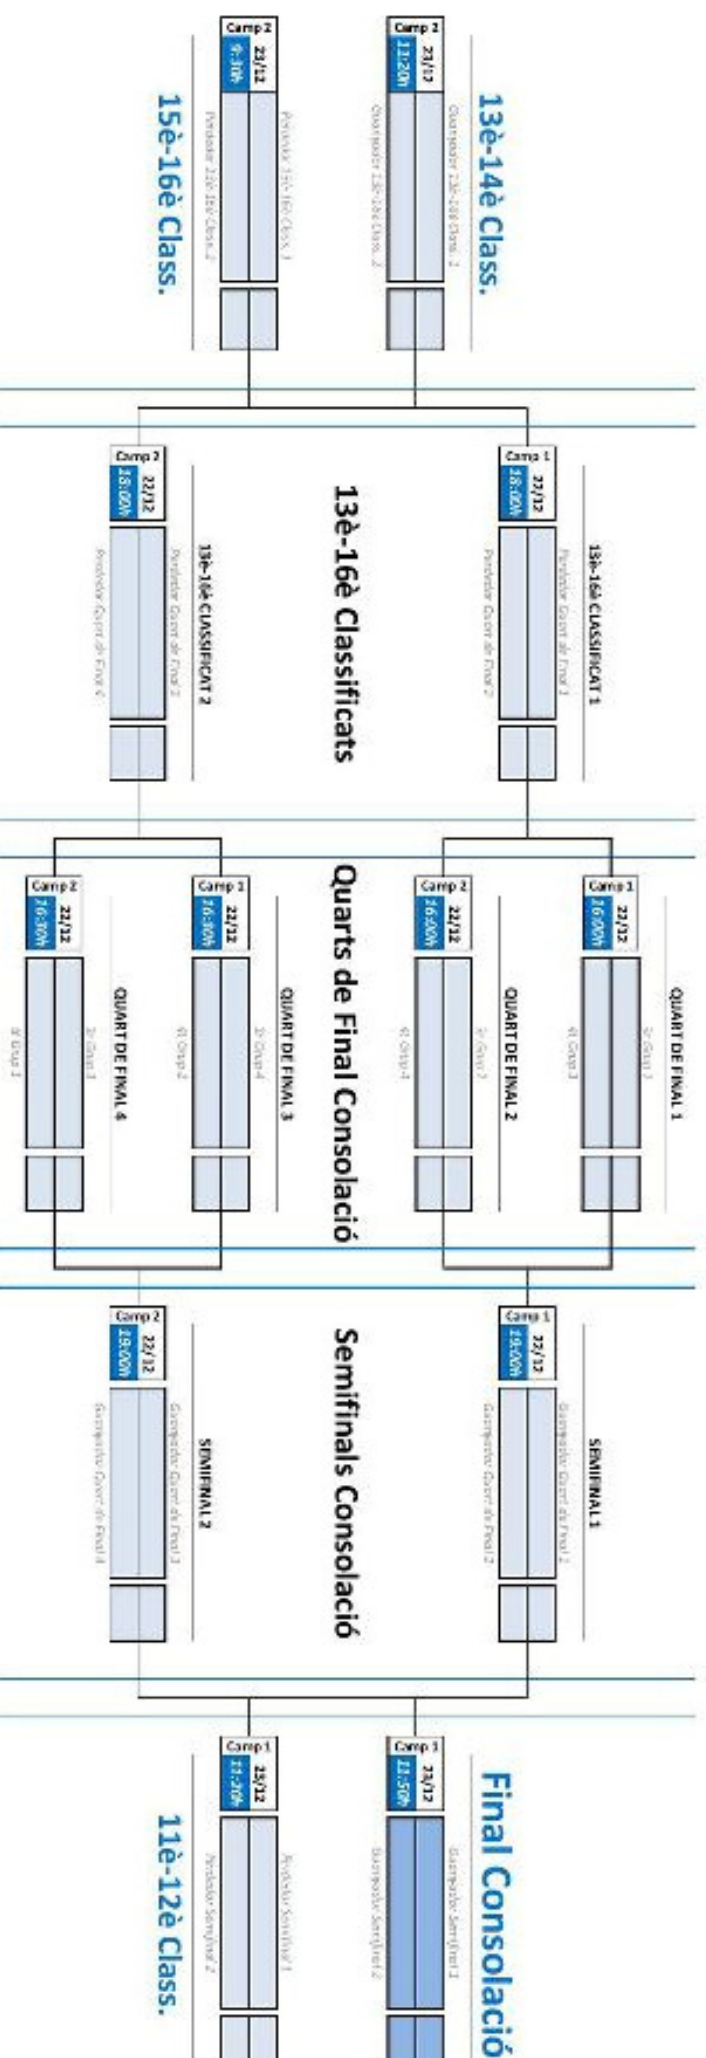

# III Torneig de Nadal Aleví 2012 - Powerade Cup

Fase final - Camp Futbol Mpol. Clot de la Mel (Barcelona)

## FASE DE CONSOLACIÓ - Categoria 2001

## Classificació Fase Consolació - Categoria 2001

9è Classificat

10è Classificat

11è Classificat

22è Classificat

13è Classificat

14è Classificat

15è Classificat