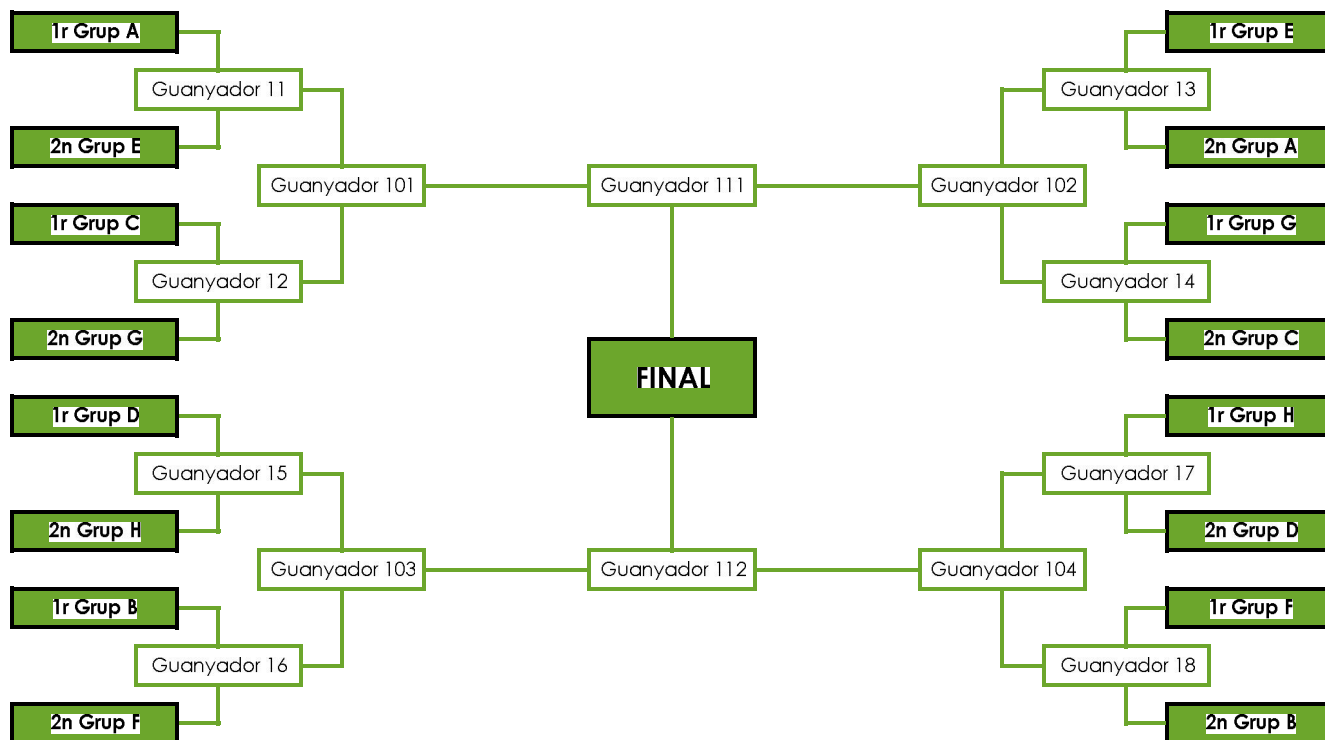

# CATEGORIA D - 32 EQUIPS

## FASE FINAL

· 2ª Fase - Partits per eliminació directa.