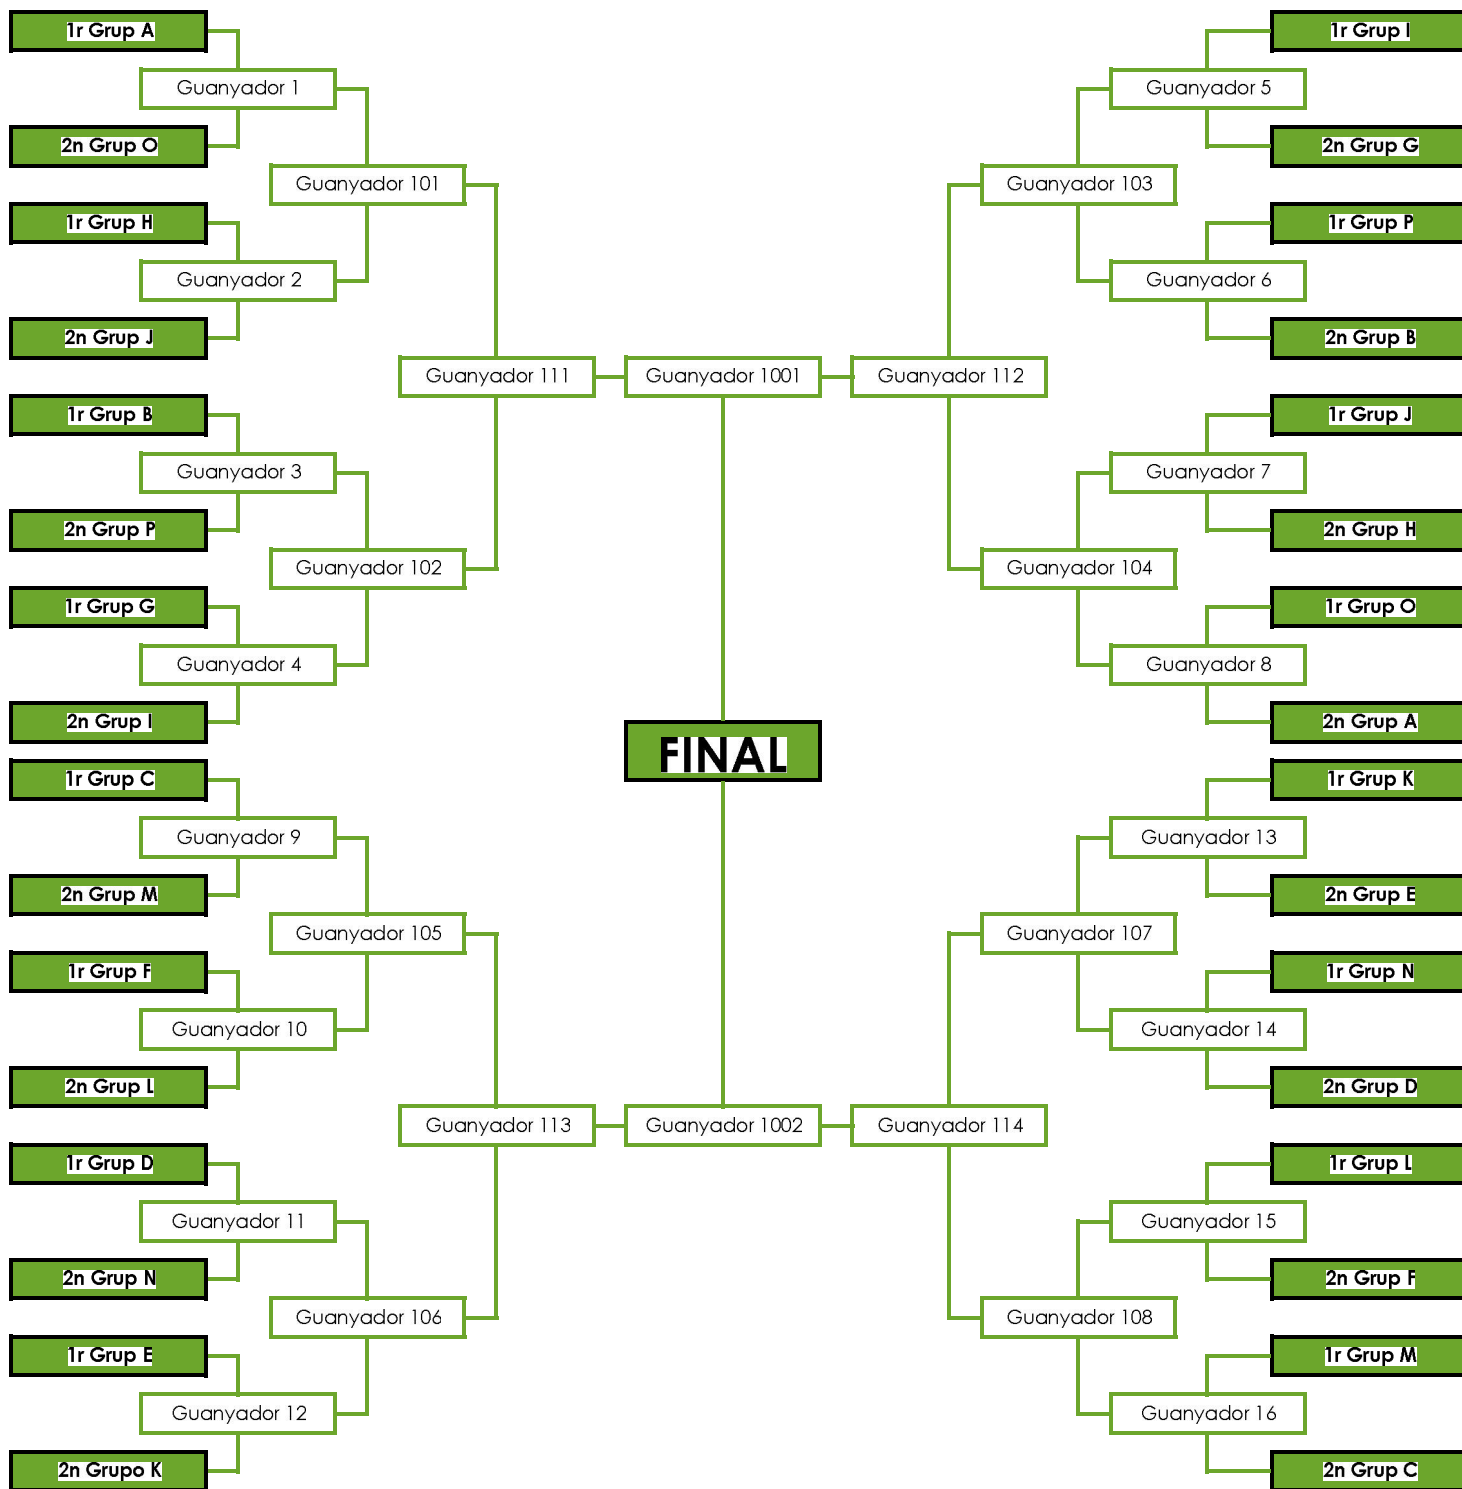

CATEGORIA C - 64 EQUIPS

1ª FASE: 16 grups de 4 equips cada un.

- El 1r i 2n classificat de cada grup es classificarà per a la **Fase Final**.
- El 3r i 4t de cada grup es classifiquen per a la **Fase de Consolació**.

FASE FINAL

· 2ª Fase - Partits per eliminació directa.