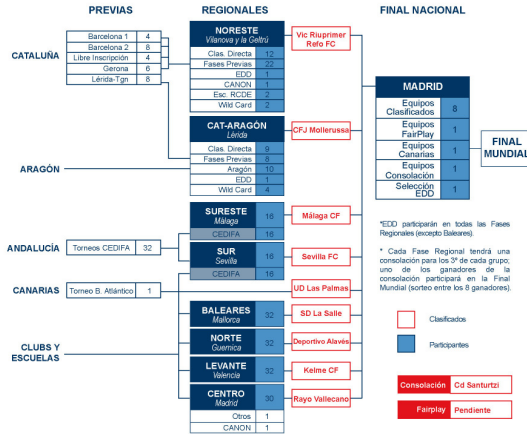

Inscripción

Calendario y Resultados

Sala de Prensa

Contacto

Calendario Resultados

Resultados

VÍDEOS Ver más...

FOTOS Ver más...

FINAL NACIONAL

- Fase de clasificación —
- UD Las Palmas 2 – 2 Rayo Vallecano
 - Deportivo Alavés 1 – 3 Sevilla FC
 - Málaga CF 1 – 0 CFJ Mollerussa
 - Kelme CF 3 – 6 SD La Salle
 - Rayo Vallecano 1 – 0 Vic Riuprimer REFO
 - Sevilla FC 11 – 0 Escuelas Deportivas Danone
 - CFJ Mollerussa 3 – 0 Huesca SD
 - SD La Salle 3 – 1 CD Santurtzi
 - Vic Riuprimer REFO 1 -1 UD Las Palmas
 - Escuelas Deportivas Danone 0 – 7 Deportivo Alavés
 - EF Huesca SD 0 – 9 Málaga CF
 - CD Santurtzi 1 -5 Kelme CF
 - UD Las Palmas 4 (2) -4 (3) Deportivo Alavés
 - Vic Riuprimer REFO 8 – 0 Escuelas Deportivas Danone
 - CFJ Mollerussa 1 - 2 Kelme CF
 - EF Huesca SD 3 (3) – 3 (2) CD Santurtzi
 - Rayo Vallecano 1 – 4 Sevilla FC
 - Málaga CF 4 – 1 SD La Salle
- Fase final —
- Escuelas Deportivas Danone 0 – 3 CD Santurtzi
 - Vic Riuprimer REFO 4 -0 EF SD Huesca
 - UD Las Palmas 2 – 1 CFJ Mollerussa
 - Deportivo Alavés 2 (2) – 2 (1) Kelme CF
 - Rayo Vallecano 1 – 3 SD Las Palmas
 - Sevilla FC 2 – 0 Málaga CF